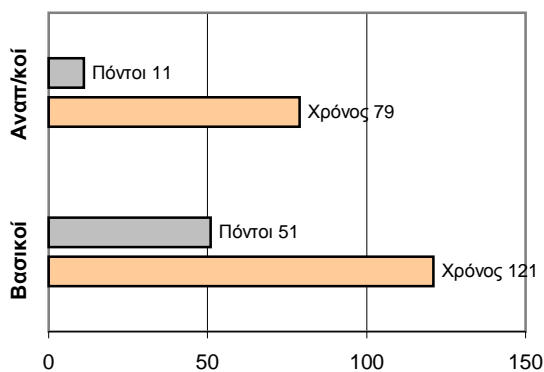

ΤΕΛΙΚΟ ΣΚΟΡ

Α.Ε.Σ.ΕΛ. **62 - 56** Α.Ο.Π.Φαλήρου

Διατητές: Παπαφωτίου -Καραμανώλης

Ανά περίοδο:	1η	2η	3η	4η
Α.Ε.Σ.ΕΛ.	12	19	20	11
Α.Ο.Π.Φαλήρου	16	8	14	18

Τέλος περιόδου:	1η	2η	3η	4η
Α.Ε.Σ.ΕΛ.	12	31	51	62
Α.Ο.Π.Φαλήρου	16	24	38	56

Προπονητής: Ρουμπελάκης Γ.- Ιντζελέρ Μ.

Α.Ε. ΣΟΥΡΜΕΝΩΝ - ΕΛΛΗΝΙΚΟΥ

Αιφνιδισμοί: 5 / 7

# Παίχτης	Συμ/χή (min)	Π	ΕΛ. Β.	2π	3π	Ριμπ.		Ασ	Κλ	Λ	Ταπ	Φάουλ		Rkg*
						Αμ	Επ					+	-	
4 Καρασούλος Γ.	30	8	2 / 2	0 / 3	2 / 5	2	0	1	1	1	0	1	1	5
5 Μαλιτδής Γ.	18	0	0 / 2	0 / 2	0 / 1	1	2	2	0	3	0	1	3	-
6 Νικολάκης Μ.	21	8	3 / 4	1 / 2	1 / 3	0	0	0	1	3	0	2	1	2
7 Ζηνέλης Ν.	26	15	4 / 7	4 / 6	1 / 1	3	1	1	3	1	0	5	5	17
8 Μπούτας Α.	18	2	2 / 2	0 / 1	0 / 1	3	0	1	0	1	0	2	3	3
9 Γαλαράς Β.	7	0	0 / 0	0 / 0	0 / 1	1	0	0	0	0	0	0	2	0
10 Παπαμαρινόπουλος Α.	10	3	1 / 2	1 / 2	0 / 0	2	1	1	0	0	1	3	3	6
11 Παντελάκης Γ.	30	16	4 / 8	6 / 14	0 / 2	6	8	0	3	2	0	4	1	17
12 Ντελής Φ.	0	0	0 / 0	0 / 0	0 / 0	0	0	0	0	0	0	0	0	-
13 Παπαδημητρίου Κ.	0	0	0 / 0	0 / 0	0 / 0	0	0	0	0	0	0	0	0	-
14 Τσεπαπαδάκης Γ.	26	6	0 / 0	3 / 3	0 / 1	0	2	0	0	1	0	2	2	6
15 Μανίκας Γ.	14	4	0 / 0	2 / 3	0 / 4	2	1	0	0	0	0	0	1	2
Ομαδικά						0	0		0	0	0	0	0	
1η Περίοδος		12	2 / 4	5 / 10	0 / 5	2	5	1	5	3	0	5	4	10
2η Περίοδος		19	2 / 4	4 / 7	3 / 5	5	2	2	0	3	0	4	3	18
3η Περίοδος		20	5 / 7	6 / 11	1 / 5	6	4	1	2	2	1	5	5	21
4η Περίοδος		11	7 / 12	2 / 8	0 / 4	7	4	2	1	4	0	6	10	6
Τελικά Στατιστικά	200	62	16 / 27	17 / 36	4 / 19	20	15	6	8	12	1	20	22	55
			59%	47%	21%	35								

Προέλευση Πόντων: